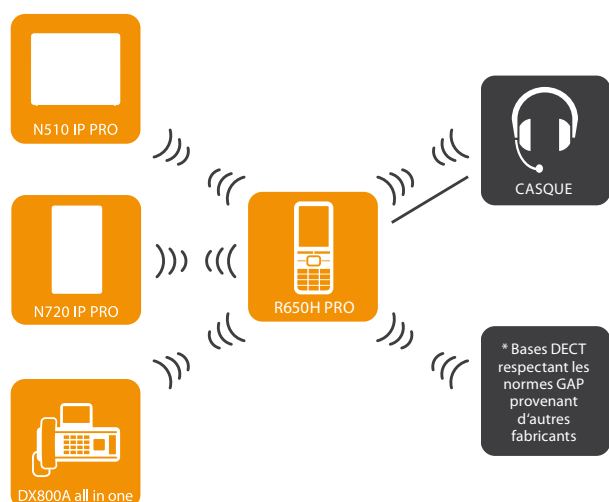

Connectivité

- Casque
- Bases DECT d'autres fabricants, selon la norme GAP

Appels entrants

- Affichage de l'appelant avec CLIP et CNIP ¹
- Ecran et éclairage LED
- Sonnerie pour entrées VIP
- Sonneries individuelles pour les entrées VIP et les appelants internes
- Désactivation de la sonnerie pour les appels masqués ¹
- Vibreur

Appels manqués

- Signalisation sur l'écran et par clignotement de la touche des messages en attente
- Liste contenant jusqu'à 20 appels manqués avec indication de l'appelant ¹
- Liste locale des appels manqués dans des systèmes monocellulaires et multicellulaires tiers avec GAP ¹
- Numérotation directe à partir de la liste des appels manqués

Audio

- Son HD avec HDSP™/CAT-IQ 2.0
- Fonction mains-libres avec une excellente qualité sonore
- Touches latérales pour un réglage aisé du volume
- 22 sonneries au choix avec 5 niveaux de volume et un effet crescendo
- Choix de profils audio (personnalisé, faible et fort)
- Casque avec prise 2,5 mm

Clavier

- Clavier ergonomique éclairé en caoutchouc de grande qualité
- Touche de messages en attente avec témoin clignotant
- Touche de profil pour appliquer directement les profils personnalisé, fort ou faible
- Verrouillage du clavier (touche #) avec protection par code PIN
- Touche latérale pour un réglage aisé du volume

Connectivité